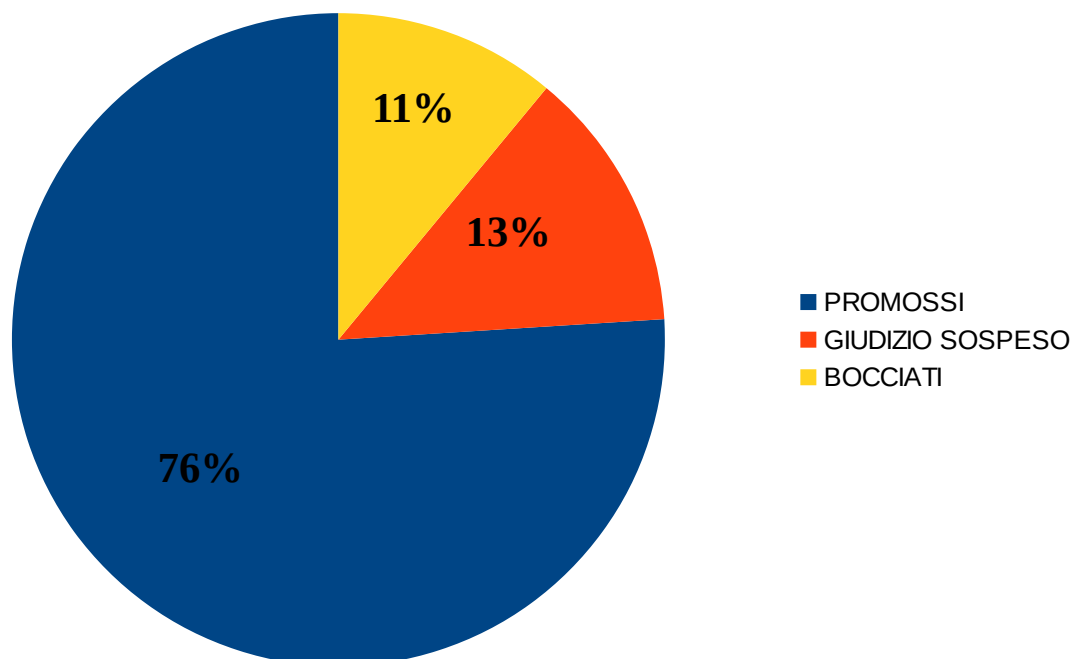

INDAGINE SUGLI ESITI SCOLASTICI DEGLI EX ALUNNI DELL'ISTITUTO COMPRENSIVO “MARCO D'OGGIONO” CHE HANNO FREQUENTATO IL PRIMO ANNO DI SCUOLA SUPERIORE NEL 2014-2015

DISTRIBUZIONE EX ALUNNI PER TIPOLOGIA DI SCUOLA:

LICEI: ESITI PRIMO ANNO

ISTITUTI TECNICI: ESITI PRIMO ANNO

ISTITUTI PROFESSIONALI: ESITI PRIMO ANNO

CORRISPONDENZA TRA CONSIGLIO ORIENTATIVO E SCELTA DELLA FAMIGLIA

ALUNNI CHE HANNO SEGUITO IL CONSIGLIO ORIENTATIVO

ALUNNI CHE NON HANNO SEGUITO IL CONSIGLIO ORIENTATIVO