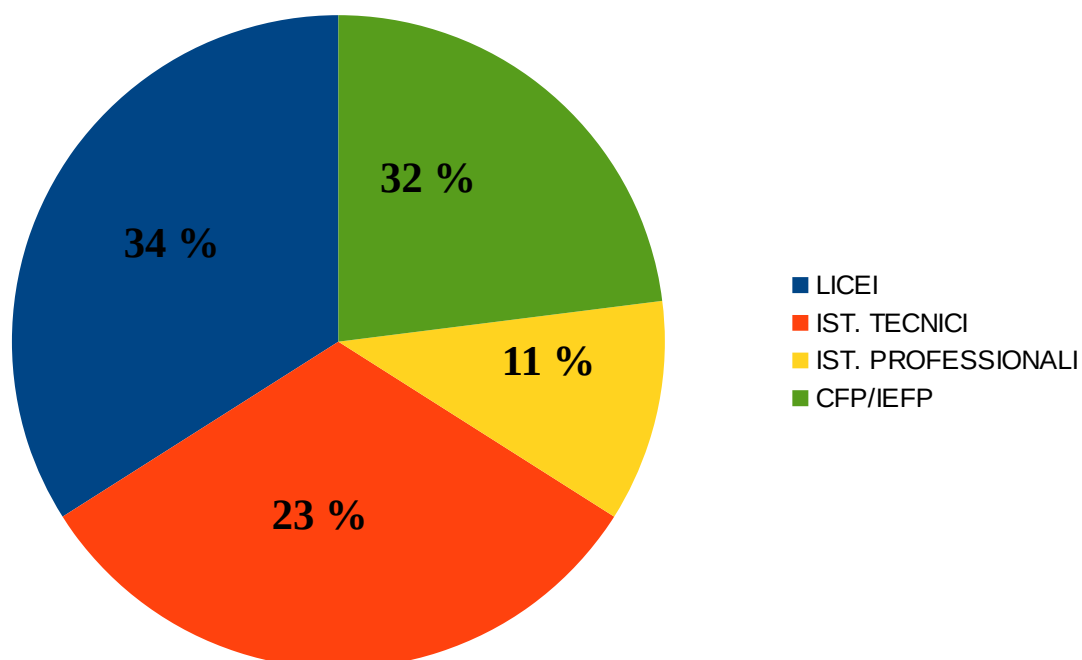

INDAGINE SUGLI ESITI SCOLASTICI DEGLI EX ALUNNI DELL'ISTITUTO COMPRENSIVO “MARCO D'OGGIONO” CHE HANNO FREQUENTATO IL PRIMO ANNO DI SCUOLA SUPERIORE NEL 2014-2015

DISTRIBUZIONE EX ALUNNI PER TIPOLOGIA DI SCUOLA:

LICEI: ESITI PRIMO ANNO

ISTITUTI TECNICI: ESITI PRIMO ANNO

ISTITUTI PROFESSIONALI: ESITI PRIMO ANNO

CORRISPONDENZA TRA CONSIGLIO ORIENTATIVO E SCELTA DELLA FAMIGLIA

ALUNNI CHE HANNO SEGUITO IL CONSIGLIO ORIENTATIVO

ALUNNI CHE NON HANNO SEGUITO IL CONSIGLIO ORIENTATIVO