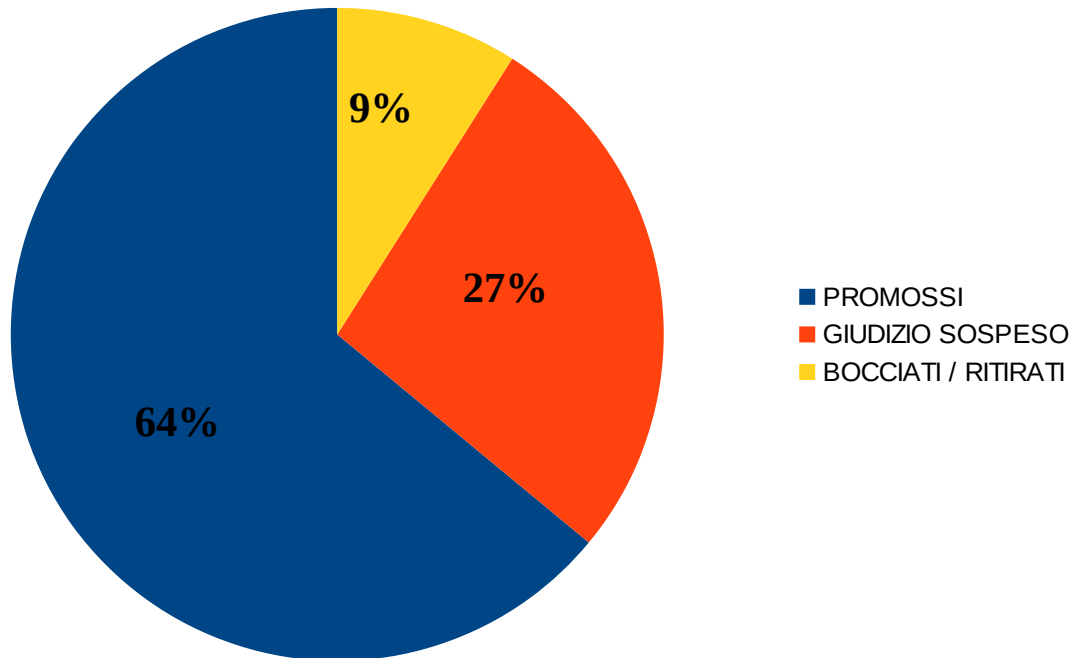

INDAGINE SUGLI ESITI SCOLASTICI DEGLI EX ALUNNI DELL'ISTITUTO COMPRENSIVO “MARCO D'OGGIONO” CHE HANNO FREQUENTATO IL PRIMO ANNO DI SCUOLA SUPERIORE NEL 2014-2015

DISTRIBUZIONE EX ALUNNI PER TIPOLOGIA DI SCUOLA:

LICEI: ESITI PRIMO ANNO

ISTITUTI TECNICI: ESITI PRIMO ANNO

ISTITUTI PROFESSIONALI: ESITI PRIMO ANNO

CORRISPONDENZA TRA CONSIGLIO ORIENTATIVO E SCELTA DELLA FAMIGLIA

ALUNNI CHE HANNO SEGUITO IL CONSIGLIO ORIENTATIVO