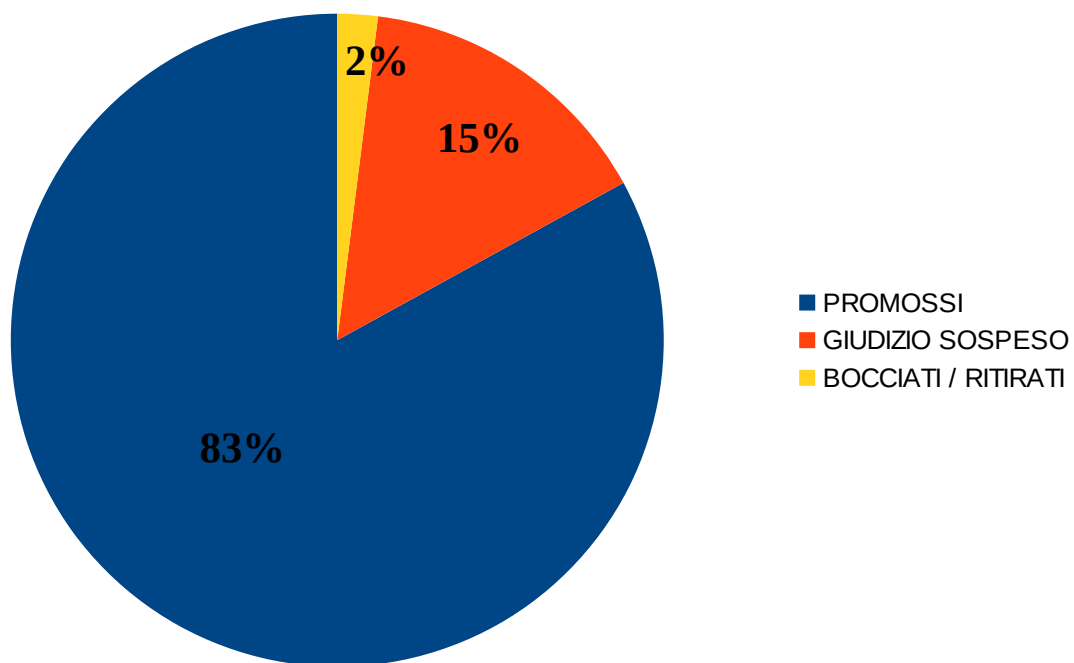

INDAGINE SUGLI ESITI SCOLASTICI DEGLI EX ALUNNI DELL'ISTITUTO COMPRENSIVO “MARCO D'OGGIONO” CHE HANNO FREQUENTATO IL PRIMO ANNO DI SCUOLA SUPERIORE NEL 2014-2015

DISTRIBUZIONE EX ALUNNI PER TIPOLOGIA DI SCUOLA:

LICEI: ESITI PRIMO ANNO

ISTITUTI TECNICI: ESITI PRIMO ANNO

ISTITUTI PROFESSIONALI: ESITI PRIMO ANNO

CORRISPONDENZA TRA CONSIGLIO ORIENTATIVO E SCELTA DELLA FAMIGLIA

ALUNNI CHE HANNO SEGUITO IL CONSIGLIO ORIENTATIVO

ALUNNI CHE NON HANNO SEGUITO IL CONSIGLIO ORIENTATIVO