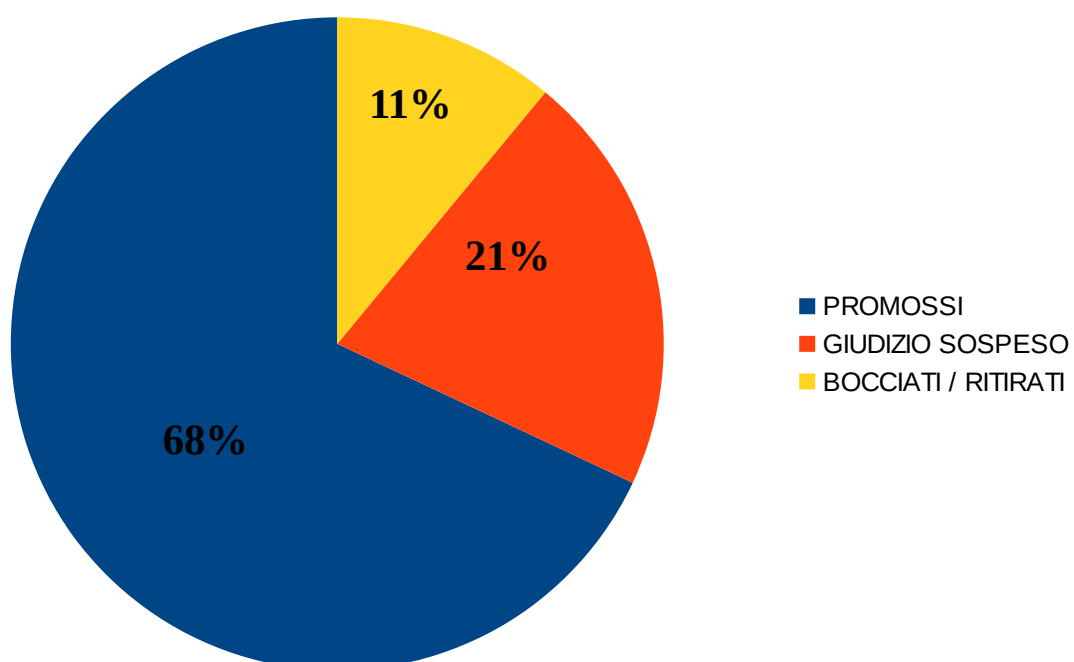

INDAGINE SUGLI ESITI SCOLASTICI DEGLI EX ALUNNI DELL'ISTITUTO COMPRENSIVO “MARCO D'OGGIONO” CHE HANNO FREQUENTATO IL PRIMO ANNO DI SCUOLA SUPERIORE NEL 2014-2015

DISTRIBUZIONE EX ALUNNI PER TIPOLOGIA DI SCUOLA:

LICEI: ESITI PRIMO ANNO

ISTITUTI TECNICI: ESITI PRIMO ANNO

ISTITUTI PROFESSIONALI: ESITI PRIMO ANNO

CORRISPONDENZA TRA CONSIGLIO ORIENTATIVO E SCELTA DELLA FAMIGLIA

ALUNNI CHE HANNO SEGUITO IL CONSIGLIO ORIENTATIVO

ALUNNI CHE NON HANNO SEGUITO IL CONSIGLIO ORIENTATIVO